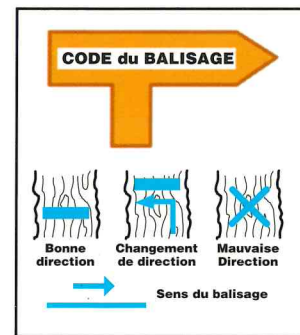

SENTIERS DE PETITE RANDONNÉE

PARPEÇAY

6km / 1h30

9km / 2h15

Cette opération est réalisée avec la participation de la commune de Parpeçay et le concours financier de l'Union Européenne et du Conseil Général de l'Indre.