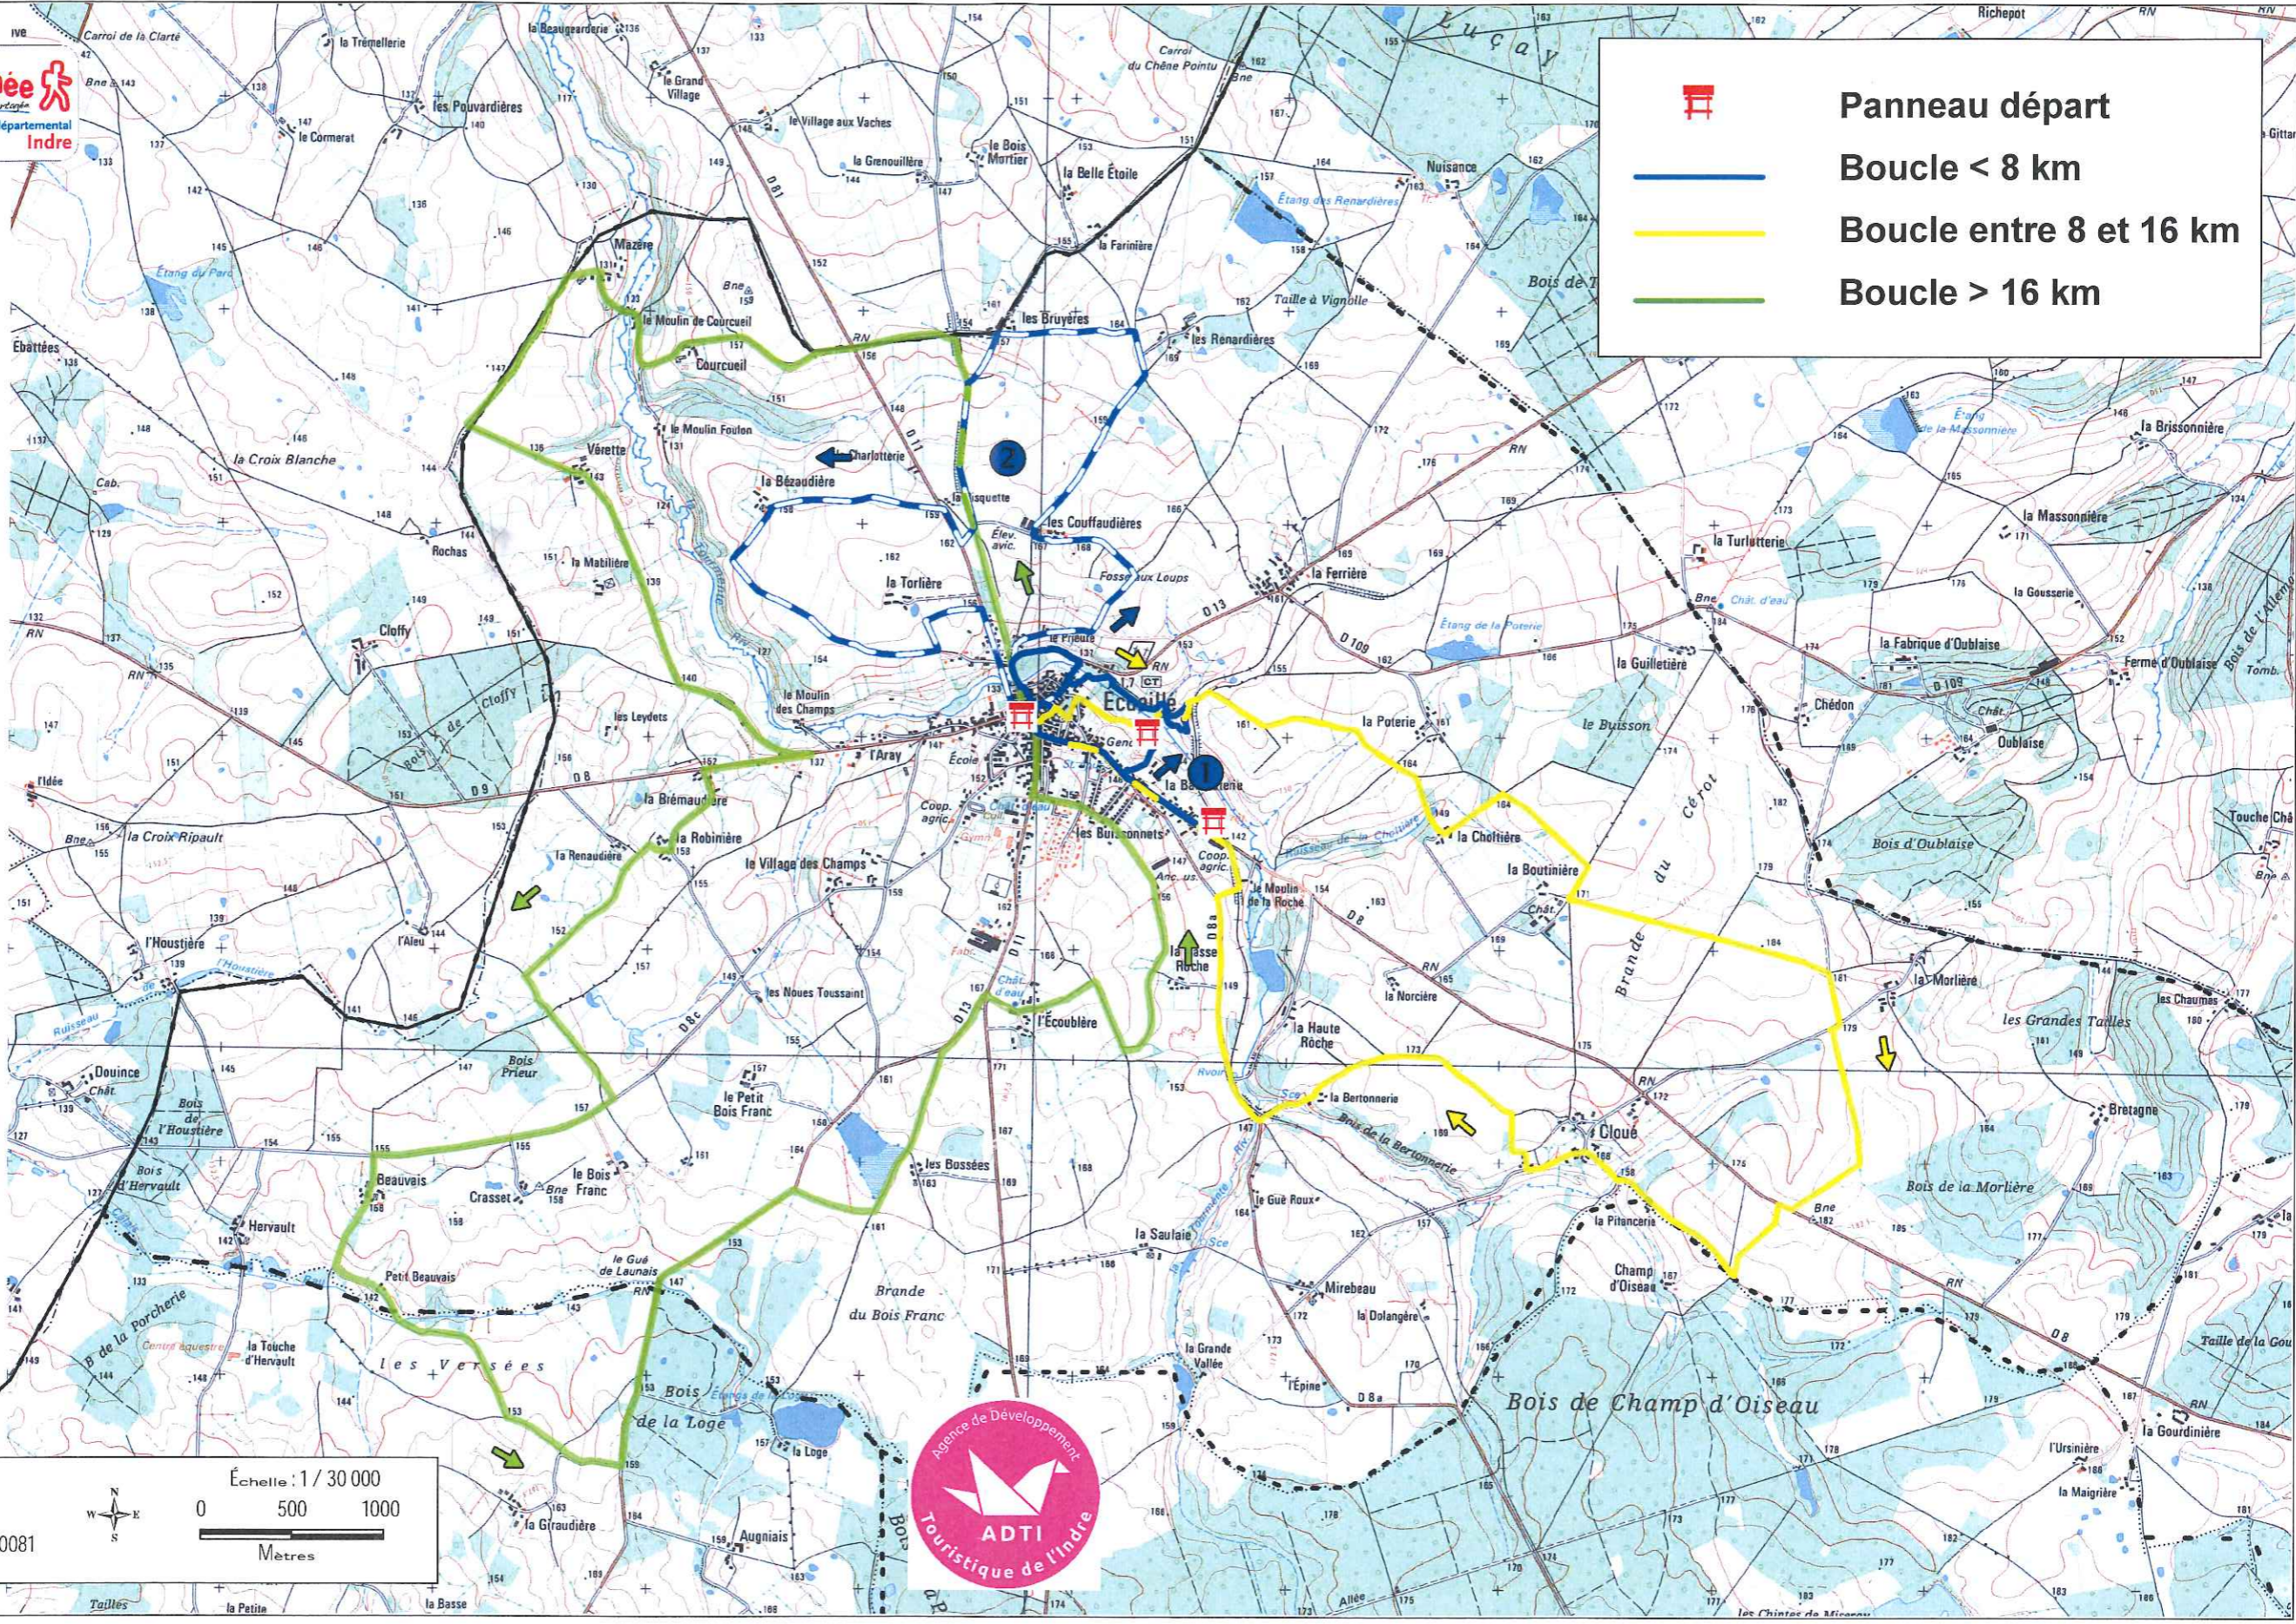

Circuit Bleu 1 : 3,8 km "les rives de la Tourmente"
 Circuit Bleu 2 : 8,4 km
 Circuit Jaune : 12,3 km
 Circuit Vert : 19,7 km

Ecueillé

 Panneau départ

 Boucle < 8 km

 Boucle entre 8 et 16 km

 Boucle > 16 km

SCAN 25 R.
 C. IGN 2000
 Licence n° 2000/CUDC/0081

Échelle : 1 / 30 000

0 500 1000
 Mètres

Agence de Développement Touristique de l'Indre 08/2017